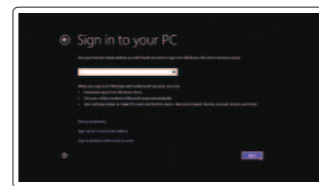

2 Finish Windows setup

Tuntaskan penataan Windows
Finalizar configuración de Windows

Enable security and updates

Aktifkan keamanan dan pembaruan
Activar seguridad y actualizaciones

Connect to your network

Terhubung ke jaringan Anda
Conectar a su red

Sign in to your Microsoft account or create a local account

Log masuk ke akun Microsoft atau buat akun lokal
Ingresa a su cuenta de Microsoft o cree una cuenta local