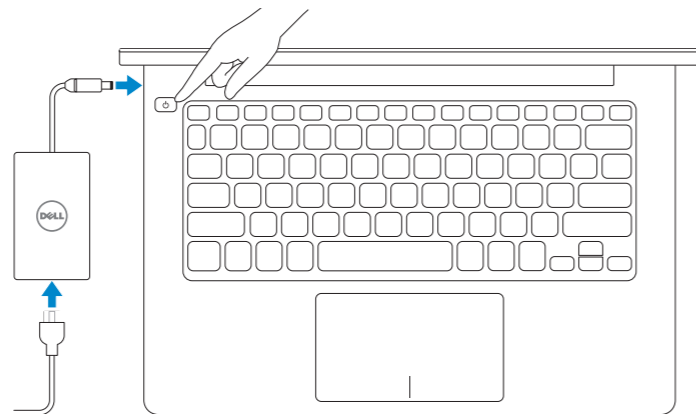

INSPIRON 3135

Quick Start Guide

Panduan Pengaktifan Cepat
Guía de inicio rápido

1 Connect the power adapter and turn on your computer

Hubungkan adaptor daya dan hidupkan komputer Anda
Conecte el adaptador de alimentación al equipo

2 Finish Windows setup

Tuntaskan penataan Windows
Finalizar configuración de Windows

Enable security and updates

Aktifkan keamanan dan pembaruan
Activar seguridad y actualizaciones

Connect to your network